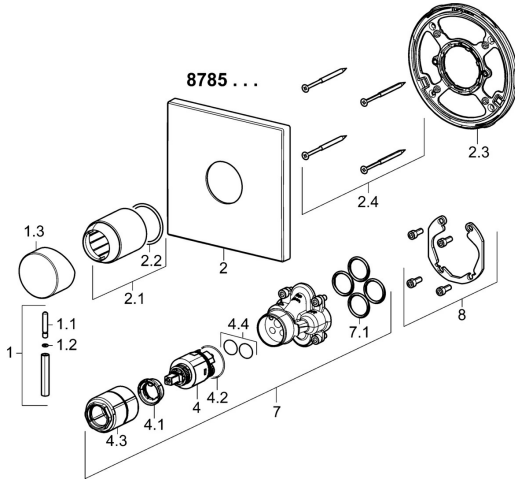

## Reserveonderdelen

### SP87859051

	Naam	Code
1	Hendel, 45 mm, (2011-) Chroom	59913272
1.1	Schroef, M5x28, SW2.5	59913273
1.2	O-ring, d 3x1.5	59913100
1.3	Kap, (2011-) Chroom	59913271
2	Afdekplaat Chroom	59914312
2.1	Rosassen Chroom	59912511
2.2	O-ring, 41x3	59913215
2.3	Fixing part	59914296
2.4	Schroef, M4,5x80	59912890
4	Binnenwerk, 3,5 Classic	59913075
4.1	Temperature adjustment limiter	59912325
4.2	O-ring, d 28,24x2,62 <b>Stopgezet</b>	59912590
4.3	Schroef de mouw, M38x1	59912115
4.4	O-ring, d 10,10x1,60 <b>Stopgezet</b>	59905072
7	Functional unit, 3,5	59914303
7.1	O-ring, 23,47x2,62	59914304
8	Installatie pakket	59914186
N.I.	Bevestigingsschroeven, M6x13	59914657
N.I.	Adapter, H/C reversed	59914184
N.I.	Inbouwverlengstuk compleet, 15 mm	59914182
N.I.	Inbouwverlengstuk compleet, 15 mm, 150x150 mm	59914192