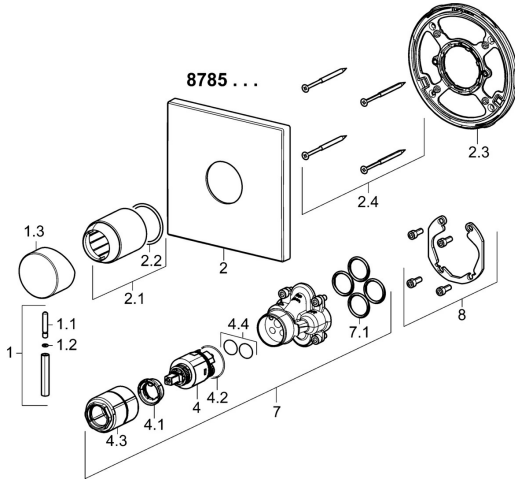

EAN: 4015474286085
static.hansa.com/87859051

Parti di ricambio

SP87859051

	Nome	Codice
1	Leva, 45 mm, (2011-) Cromo	59913272
1.1	Screw, M5x28, SW2.5	59913273
1.2	O-ring, d 3x1.5	59913100
1.3	Cappuccio, (2011-) Cromo	59913271
2	Piastra Cromo	59914312
2.1	Rosetta Cromo	59912511
2.2	O-ring, 41x3	59913215
2.3	Fixing part	59914296
2.4	Screw, M4.5x80	59912890
4	Cartuccia, 3.5 Classic	59913075
4.1	Temperature adjustment limiter	59912325
4.2	O-ring, d 28.24x2.62 Fuori produzione	59912590
4.3	Manicotto filettato, M38x1	59912115
4.4	O-ring, d 10.10x1.60 Fuori produzione	59905072
7	Unità funzionale, 3.5	59914303
7.1	O-ring, 23.47x2.62	59914304
8	Kit di installazione	59914186
N.I.	Viti di fissaggio, M6x13	59914657
N.I.	Adapter, H/C reversed	59914184
N.I.	Prolunga, 15 mm	59914182
N.I.	Prolunga, 15 mm, 150x150 mm	59914192