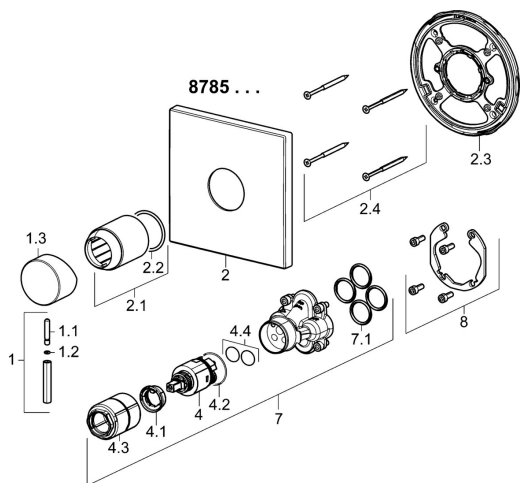

EAN: 4015474286085
static.hansa.com/87859051

Pièces de rechange

SP87859051

	Nom	Code
1	Levier, 45 mm, (2011-) Chrome	59913272
1.1	Vis, M5x28, SW2.5	59913273
1.2	Joint, d 3x1.5	59913100
1.3	Capuchon, (2011-) Chrome	59913271
2	Rosaces Chrome	59914312
2.1	Rosace Chrome	59912511
2.2	Joint, 41x3	59913215
2.3	Pièce de fixation	59914296
2.4	Vis, M4,5x80	59912890
4	Cartouche, 3.5 Classic	59913075
4.1	Temperature adjustment limiter	59912325
4.2	Joint, d 28.24x2.62 Arrête	59912590
4.3	Douille à vis, M38x1	59912115
4.4	Joint, d 10.10x1.60 Arrête	59905072
7	Unité fonctionnelle, 3.5	59914303
7.1	Joint, 23.47x2.62	59914304
8	Kit d'installation	59914186
N.I.	Vis, M6x13	59914657
N.I.	Adaptateur, H/C reversed	59914184
N.I.	Rallonge pour mitigeur encastrés, 15 mm	59914182
N.I.	Rallonge pour mitigeur encastrés, 15 mm, 150x150 mm	59914192