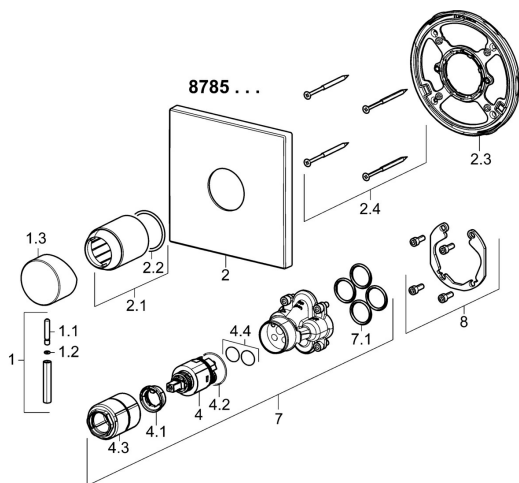

EAN: 4015474286085
static.hansa.com/87859051

Náhradní díly

SP87859051

	Název	Kód
1	Páka, 45 mm, (2011-) Chrom	59913272
1.1	Šroub, M5x28, SW2.5	59913273
1.2	O-kroužek, d 3x1.5	59913100
1.3	Víko, (2011-) Chrom	59913271
2	Kryt příruby Chrom	59914312
2.1	Růžice Chrom	59912511
2.2	O-kroužek, 41x3	59913215
2.3	Upevňovací část	59914296
2.4	Šroub, M4.5x80	59912890
4	Kartuše, 3.5 Classic	59913075
4.1	Temperature adjustment limiter	59912325
4.2	O-kroužek, d 28.24x2.62 Ukončeno	59912590
4.3	Šroub rukáv, M38x1	59912115
4.4	O-kroužek, d 10.10x1.60 Ukončeno	59905072
7	Funkční jednotka, 3.5	59914303
7.1	O-kroužek, 23.47x2.62	59914304
8	Montážní kit	59914186
N.I.	Upevňovací šroub, M6x13	59914657
N.I.	Adaptér, H/C reversed	59914184
N.I.	Nástavec-sada, 15 mm	59914182
N.I.	Nástavec-sada, 15 mm, 150x150 mm	59914192