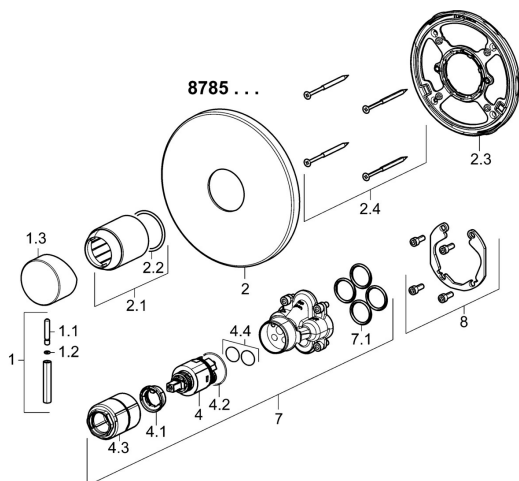

EAN: 4015474286160

static.hansa.com/87859041

Náhradné diely

SP87859041

	Názov	Kód
1	Ovládacia rukoväť, 45 mm, (2011-) Chróm	59913272
1.1	Skrutka, M5x28, SW2.5	59913273
1.2	O-krúžok, d 3x1.5	59913100
1.3	Klobúk,krytka, (2011-) Chróm	59913271
2	Kryt príruby, d 170 mm Chróm	59914310
2.1	Ružice Chróm	59912511
2.2	O-krúžok, 41x3	59913215
2.3	Fixing part	59914296
2.4	Skrutka, M4.5x80	59912890
4	Kartuš, 3.5 Classic	59913075
4.1	Temperature adjustment limiter	59912325
4.2	O-krúžok, d 28.24x2.62 Ukončené	59912590
4.3	Skrutka rukáv, M38x1	59912115
4.4	O-krúžok, d 10.10x1.60 Ukončené	59905072
7	Funkčná jednotka, 3.5	59914303
7.1	O-krúžok, 23.47x2.62	59914304
8	Montážny kit	59914186
N.I.	Upevňovacia skrutka, M6x13	59914657
N.I.	Adaptér, H/C reversed	59914184
N.I.	Nadstavňový segment, 15 mm	59914182
N.I.	Nadstavňový segment, 15 mm, d 170 mm	59914191