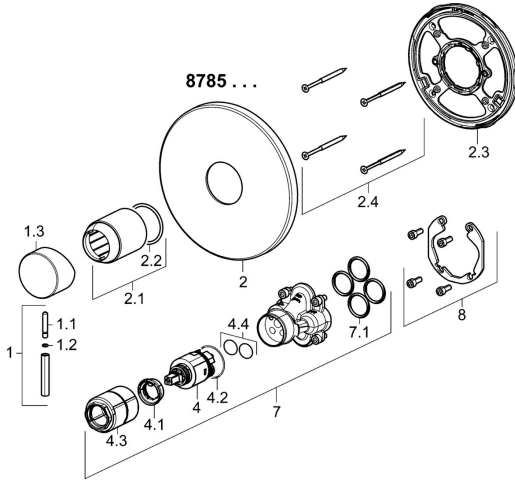

EAN: 4015474286160
static.hansa.com/87859041

Reserveonderdelen

SP87859041

	Naam	Code
1	Hendel, 45 mm, (2011-) Chroom	59913272
1.1	Schroef, M5x28, SW2.5	59913273
1.2	O-ring, d 3x1.5	59913100
1.3	Kap, (2011-) Chroom	59913271
2	Afdekplaat, d 170 mm Chroom	59914310
2.1	Rosassen Chroom	59912511
2.2	O-ring, 41x3	59913215
2.3	Fixing part	59914296
2.4	Schroef, M4,5x80	59912890
4	Binnenwerk, 3,5 Classic	59913075
4.1	Temperature adjustment limiter	59912325
4.2	O-ring, d 28,24x2,62 Stopgezet	59912590
4.3	Schroef de mouw, M38x1	59912115
4.4	O-ring, d 10,10x1,60 Stopgezet	59905072
7	Functional unit, 3,5	59914303
7.1	O-ring, 23,47x2,62	59914304
8	Installatie pakket	59914186
N.I.	Bevestigingsschroeven, M6x13	59914657
N.I.	Adapter, H/C reversed	59914184
N.I.	Inbouwverlengstuk compleet, 15 mm	59914182
N.I.	Inbouwverlengstuk compleet, 15 mm, d 170 mm	59914191