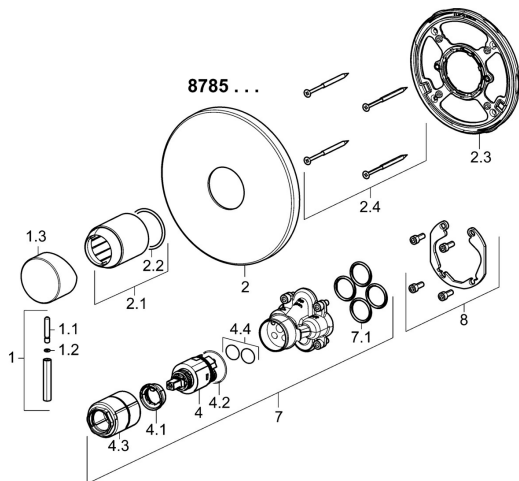

EAN: 4015474286160
static.hansa.com/87859041

Parti di ricambio

SP87859041

	Nome	Codice
1	Leva, 45 mm, (2011-) Cromo	59913272
1.1	Screw, M5x28, SW2.5	59913273
1.2	O-ring, d 3x1.5	59913100
1.3	Cappuccio, (2011-) Cromo	59913271
2	Piastra, d 170 mm Cromo	59914310
2.1	Rosetta Cromo	59912511
2.2	O-ring, 41x3	59913215
2.3	Fixing part	59914296
2.4	Screw, M4.5x80	59912890
4	Cartuccia, 3.5 Classic	59913075
4.1	Temperature adjustment limiter	59912325
4.2	O-ring, d 28.24x2.62 Fuori produzione	59912590
4.3	Manicotto filettato, M38x1	59912115
4.4	O-ring, d 10.10x1.60 Fuori produzione	59905072
7	Unità funzionale, 3.5	59914303
7.1	O-ring, 23.47x2.62	59914304
8	Kit di installazione	59914186
N.I.	Viti di fissaggio, M6x13	59914657
N.I.	Adapter, H/C reversed	59914184
N.I.	Prolunga, 15 mm	59914182
N.I.	Prolunga, 15 mm, d 170 mm	59914191