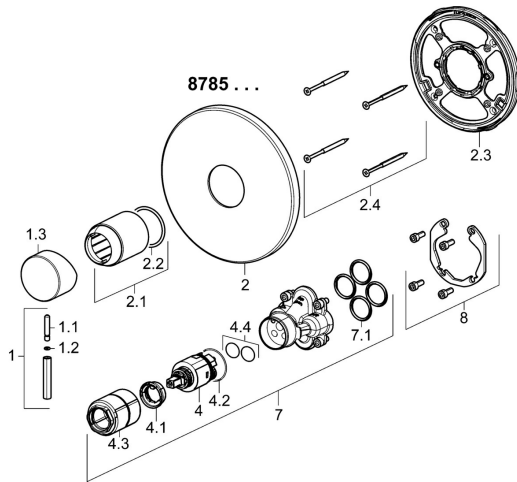

EAN: 4015474286160
static.hansa.com/87859041

Pièces de rechange

SP87859041

	Nom	Code
1	Levier, 45 mm, (2011-) Chrome	59913272
1.1	Vis, M5x28, SW2.5	59913273
1.2	Joint, d 3x1.5	59913100
1.3	Capuchon, (2011-) Chrome	59913271
2	Rosaces, d 170 mm Chrome	59914310
2.1	Rosace Chrome	59912511
2.2	Joint, 41x3	59913215
2.3	Pièce de fixation	59914296
2.4	Vis, M4,5x80	59912890
4	Cartouche, 3.5 Classic	59913075
4.1	Temperature adjustment limiter	59912325
4.2	Joint, d 28.24x2.62 Arrête	59912590
4.3	Douille à vis, M38x1	59912115
4.4	Joint, d 10.10x1.60 Arrête	59905072
7	Unité fonctionnelle, 3.5	59914303
7.1	Joint, 23.47x2.62	59914304
8	Kit d'installation	59914186
N.I.	Vis, M6x13	59914657
N.I.	Adaptateur, H/C reversed	59914184
N.I.	Rallonge pour mitigeur encastrés, 15 mm	59914182
N.I.	Rallonge pour mitigeur encastrés, 15 mm, d 170 mm	59914191