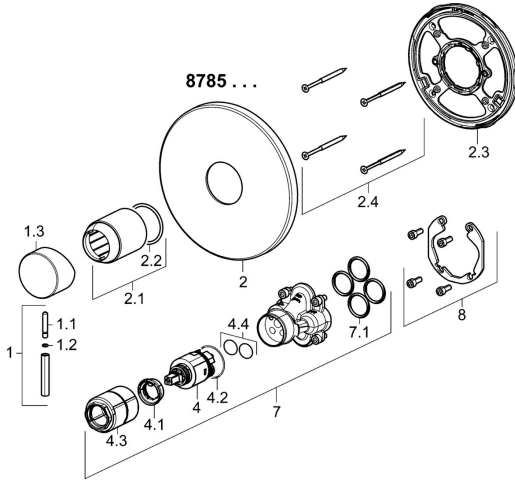

EAN: 4015474286160
static.hansa.com/87859041

Ersatzteile

SP87859041

	Name	Art.-Nr.
1	Hebel, 45 mm, (2011-) Chrom	59913272
1.1	Schraube, M5x28, SW2.5	59913273
1.2	O-Ring, d 3x1.5	59913100
1.3	Abdeckkappe, (2011-) Chrom	59913271
2	Rosette, d 170 mm Chrom	59914310
2.1	Abdeckhülse Chrom	59912511
2.2	O-Ring, 41x3	59913215
2.3	Befestigungsteil	59914296
2.4	Schraube, M4.5x80	59912890
4	Kartusche, 3.5 Classic	59913075
4.1	Temperatur-Anschlagring	59912325
4.2	O-Ring, d 28.24x2.62 Ausgelaufen	59912590
4.3	Schraubhülse, M38x1	59912115
4.4	O-Ring, d 10.10x1.60 Ausgelaufen	59905072
7	Funktionseinheit, 3.5	59914303
7.1	O-Ring, 23.47x2.62	59914304
8	Einbausatz	59914186
N.I.	Befestigungsschraube, M6x13	59914657
N.I.	Adapter, H/C reversed	59914184
N.I.	Verlängerungssatz, 15 mm	59914182
N.I.	Verlängerungssatz, 15 mm, d 170 mm	59914191