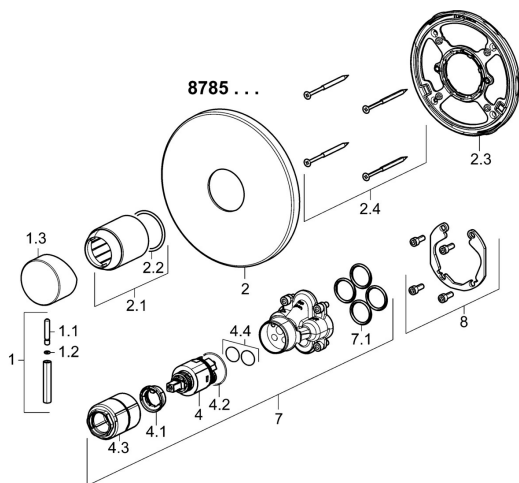

EAN: 4015474286160
static.hansa.com/87859041

Náhradní díly

SP87859041

	Název	Kód
1	Páka, 45 mm, (2011-) Chrom	59913272
1.1	Šroub, M5x28, SW2.5	59913273
1.2	O-kroužek, d 3x1.5	59913100
1.3	Víko, (2011-) Chrom	59913271
2	Kryt příruby, d 170 mm Chrom	59914310
2.1	Růžice Chrom	59912511
2.2	O-kroužek, 41x3	59913215
2.3	Upevňovací část	59914296
2.4	Šroub, M4.5x80	59912890
4	Kartuše, 3.5 Classic	59913075
4.1	Temperature adjustment limiter	59912325
4.2	O-kroužek, d 28.24x2.62 Ukončeno	59912590
4.3	Šroub rukáv, M38x1	59912115
4.4	O-kroužek, d 10.10x1.60 Ukončeno	59905072
7	Funkční jednotka, 3.5	59914303
7.1	O-kroužek, 23.47x2.62	59914304
8	Montážní kit	59914186
N.I.	Upevňovací šroub, M6x13	59914657
N.I.	Adaptér, H/C reversed	59914184
N.I.	Nástavec-sada, 15 mm	59914182
N.I.	Nástavec-sada, 15 mm, d 170 mm	59914191