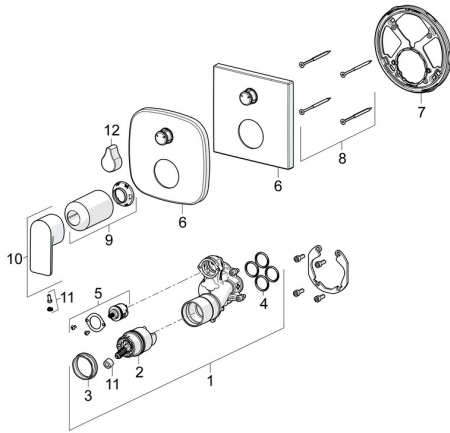

## Reserveonderdelen

### SP87849073

	Naam	Code
01	Functional unit	59914514
02	Binnenwerk, 4.0 Classic	59914129
03	Schroefring, M42x1.5, SW 38	59914128
04	O-ring, 23.47x2.62	59914304
05	Omsteller	59914183
06	Afdekplaat Chroom	59914309
06	Afdekplaat, 154x154 mm Chroom	59914575
07	Fixing part	59914307
08	Schroef, M4,5x80	59912890
09	Rosassen Chroom	59914572
10	Hendel Chroom	1009774V
11	Sierdop	59914573
12	Hendel Chroom	59914576
N.I.	Omsteller, 120°	59914655