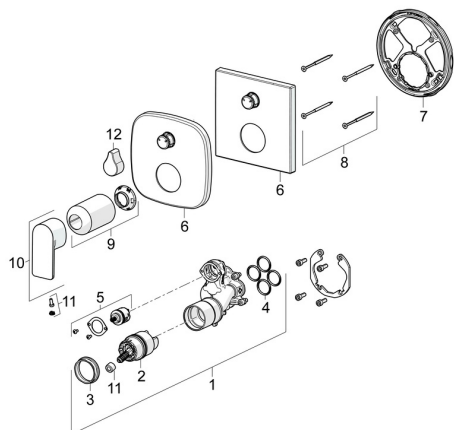

## Náhradní díly

### SP87849073

	Název	Kód
01	Funkční jednotka	59914514
02	Kartuše, 4.0 Classic	59914129
03	Upevňovací matice, M42x1.5, SW 38	59914128
04	O-kroužek, 23.47x2.62	59914304
05	Přepínač	59914183
06	Kryt příruby Chrom	59914309
06	Krycí díl, 154x154 mm Chrom	59914575
07	Upevňovací část	59914307
08	Šroub, M4.5x80	59912890
09	Růžice Chrom	59914572
10	Páka Chrom	1009774V
11	Záslepka	59914573
12	Ovládací páka Chrom	59914576
N.I.	Přepínač, 120°	59914655