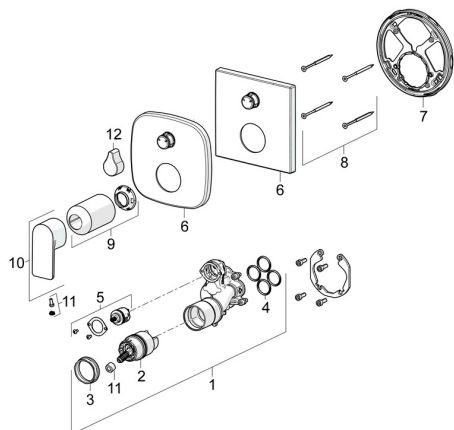

## Parti di ricambio

### SP87849073

	Nome	Codice
01	Unità funzionale	59914514
02	Cartuccia, 4.0 Classic	59914129
03	Dado di fissaggio, M42x1,5, SW 38	59914128
04	O-ring, 23.47x2.62	59914304
05	Deviatore	59914183
06	Piastra Cromo	59914309
06	Piastra, 154x154 mm Cromo	59914575
07	Fixing part	59914307
08	Screw, M4,5x80	59912890
09	Rosetta Cromo	59914572
10	Leva Cromo	1009774V
11	Tappo	59914573
12	Maniglia Cromo	59914576
N.I.	Deviatore, 120°	59914655