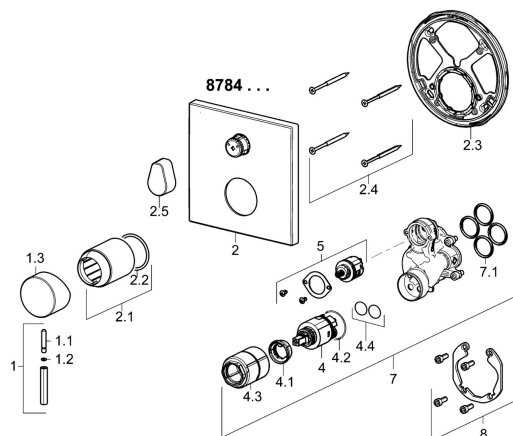

## Náhradné diely

### SP87849051

	Názov	Kód
1	Ovládacia rukoväť, 45 mm, (2011-) Chróm	59913272
1.1	Skrutka, M5x28, SW2.5	59913273
1.2	O-kružok, d 3x1.5	59913100
1.3	Klobúk,krytka, (2011-) Chróm	59913271
2	Kryt príruby Chróm	59914309
2.1	Ružice Chróm	59912511
2.2	O-kružok, 41x3	59913215
2.3	Fixing part	59914307
2.4	Skrutka, M4,5x80	59912890
2.5	Rukoväť Chróm	59914576
4	Kartuš, 3.5 Classic	59913075
4.1	Temperature adjustment limiter	59912325
4.2	O-kružok, d 28.24x2.62 <b>Ukončené</b>	59912590
4.3	Skrutka rukáv, M38x1	59912115
4.4	O-kružok, d 10.10x1.60 <b>Ukončené</b>	59905072
5	Prepínač	59914183
7	Funkčná jednotka, 3.5	59914299
7.1	O-kružok, 23.47x2.62	59914304
8	Montážny kit	59914186
N.I.	Skrutkovač, 5 mm	59914334
N.I.	Nadstavňový segment, 15 mm, 150x150 mm	59914192
N.I.	Adaptér, H/C reversed	59914184
N.I.	Nadstavňový segment, 15 mm	59914182
N.I.	Prepínač, 120°	59914655
N.I.	Upevňovacia skrutka, M6x13	59914657