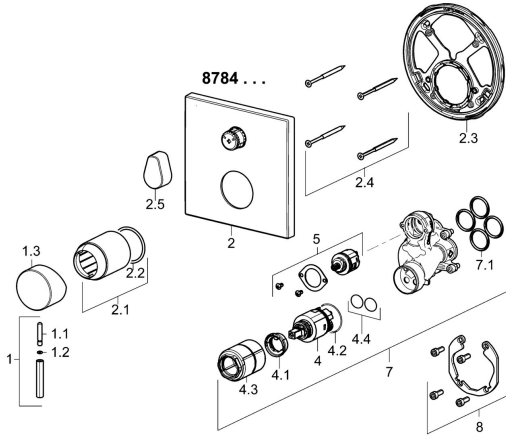

EAN: 4015474287235
static.hansa.com/87849051

Reserveonderdelen

SP87849051

	Naam	Code
1	Hendel, 45 mm, (2011-) Chroom	59913272
1.1	Schroef, M5x28, SW2.5	59913273
1.2	O-ring, d 3x1.5	59913100
1.3	Kap, (2011-) Chroom	59913271
2	Afdekplaat Chroom	59914309
2.1	Rosassen Chroom	59912511
2.2	O-ring, 41x3	59913215
2.3	Fixing part	59914307
2.4	Schroef, M4,5x80	59912890
2.5	Hendel Chroom	59914576
4	Binnenwerk, 3.5 Classic	59913075
4.1	Temperature adjustment limiter	59912325
4.2	O-ring, d 28.24x2.62 Stopgezet	59912590
4.3	Schroef de mouw, M38x1	59912115
4.4	O-ring, d 10.10x1.60 Stopgezet	59905072
5	Omsteller	59914183
7	Functional unit, 3.5	59914299
7.1	O-ring, 23.47x2.62	59914304
8	Installatie pakket	59914186
N.I.	Schroevendraaier, 5 mm	59914334
N.I.	Inbouwverlengstuk compleet, 15 mm, 150x150 mm	59914192
N.I.	Adapter, H/C reversed	59914184
N.I.	Inbouwverlengstuk compleet, 15 mm	59914182
N.I.	Omsteller, 120°	59914655
N.I.	Bevestigingsschroeven, M6x13	59914657