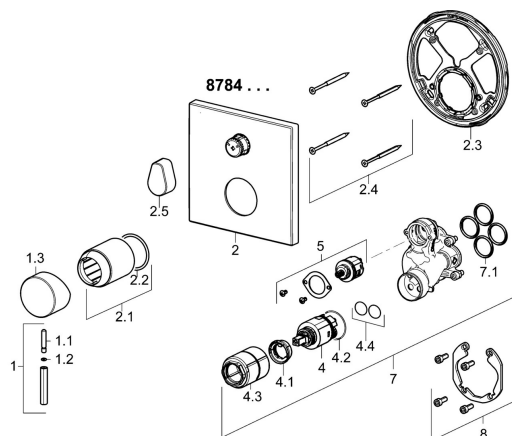

EAN: 4015474287235
static.hansa.com/87849051

Parti di ricambio

SP87849051

	Nome	Codice
1	Leva, 45 mm, (2011-) Cromo	59913272
1.1	Screw, M5x28, SW2.5	59913273
1.2	O-ring, d 3x1.5	59913100
1.3	Cappuccio, (2011-) Cromo	59913271
2	Piastra Cromo	59914309
2.1	Rosetta Cromo	59912511
2.2	O-ring, 41x3	59913215
2.3	Fixing part	59914307
2.4	Screw, M4,5x80	59912890
2.5	Maniglia Cromo	59914576
4	Cartuccia, 3,5 Classic	59913075
4.1	Temperature adjustment limiter	59912325
4.2	O-ring, d 28.24x2.62 Fuori produzione	59912590
4.3	Manicotto filettato, M38x1	59912115
4.4	O-ring, d 10.10x1.60 Fuori produzione	59905072
5	Deviatore	59914183
7	Unità funzionale, 3,5	59914299
7.1	O-ring, 23.47x2.62	59914304
8	Kit di installazione	59914186
N.I.	Cacciavite, 5 mm	59914334
N.I.	Prolunga, 15 mm, 150x150 mm	59914192
N.I.	Adapter, H/C reversed	59914184
N.I.	Prolunga, 15 mm	59914182
N.I.	Deviatore, 120°	59914655
N.I.	Viti di fissaggio, M6x13	59914657