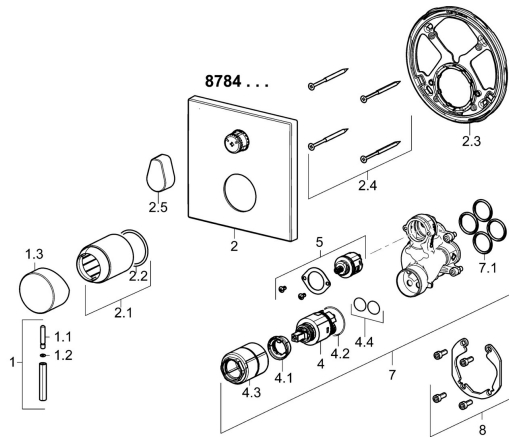

## Pièces de rechange

### SP87849051

	Nom	Code
1	Levier, 45 mm, (2011-) Chrome	59913272
1.1	Vis, M5x28, SW2.5	59913273
1.2	Joint, d 3x1.5	59913100
1.3	Capuchon, (2011-) Chrome	59913271
2	Rosaces Chrome	59914309
2.1	Rosace Chrome	59912511
2.2	Joint, 41x3	59913215
2.3	Pièce de fixation	59914307
2.4	Vis, M4,5x80	59912890
2.5	Levier Chrome	59914576
4	Cartouche, 3.5 Classic	59913075
4.1	Temperature adjustment limiter	59912325
4.2	Joint, d 28.24x2.62 <b>Arrête</b>	59912590
4.3	Douille à vis, M38x1	59912115
4.4	Joint, d 10.10x1.60 <b>Arrête</b>	59905072
5	Inverseur	59914183
7	Unité fonctionnelle, 3.5	59914299
7.1	Joint, 23.47x2.62	59914304
8	Kit d'installation	59914186
N.I.	Tournevis, 5 mm	59914334
N.I.	Rallonge pour mitigeur encastrés, 15 mm, 150x150 mm	59914192
N.I.	Adaptateur, H/C reversed	59914184
N.I.	Rallonge pour mitigeur encastrés, 15 mm	59914182
N.I.	Inverseur, 120°	59914655
N.I.	Vis, M6x13	59914657