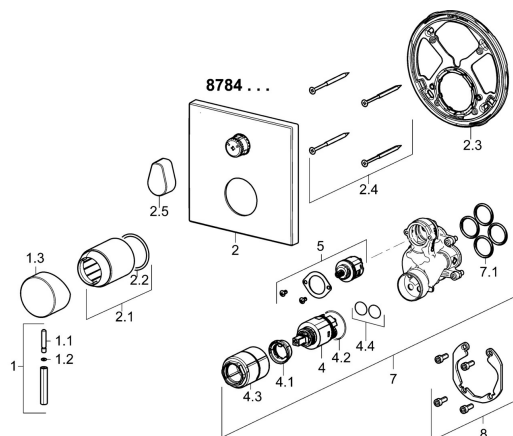

EAN: 4015474287235
static.hansa.com/87849051

Náhradní díly

SP87849051

	Název	Kód
1	Páka, 45 mm, (2011-) Chrom	59913272
1.1	Šroub, M5x28, SW2.5	59913273
1.2	O-kroužek, d 3x1.5	59913100
1.3	Víko, (2011-) Chrom	59913271
2	Kryt příruby Chrom	59914309
2.1	Růžice Chrom	59912511
2.2	O-kroužek, 41x3	59913215
2.3	Upevňovací část	59914307
2.4	Šroub, M4.5x80	59912890
2.5	Ovládací páka Chrom	59914576
4	Kartuše, 3.5 Classic	59913075
4.1	Temperature adjustment limiter	59912325
4.2	O-kroužek, d 28.24x2.62 Ukončeno	59912590
4.3	Šroub rukáv, M38x1	59912115
4.4	O-kroužek, d 10.10x1.60 Ukončeno	59905072
5	Přepínač	59914183
7	Funkční jednotka, 3.5	59914299
7.1	O-kroužek, 23.47x2.62	59914304
8	Montážní kit	59914186
N.I.	šroubovák, 5 mm	59914334
N.I.	Nástavec-sada, 15 mm, 150x150 mm	59914192
N.I.	Adaptér, H/C reversed	59914184
N.I.	Nástavec-sada, 15 mm	59914182
N.I.	Přepínač, 120°	59914655
N.I.	Upevňovací šroub, M6x13	59914657