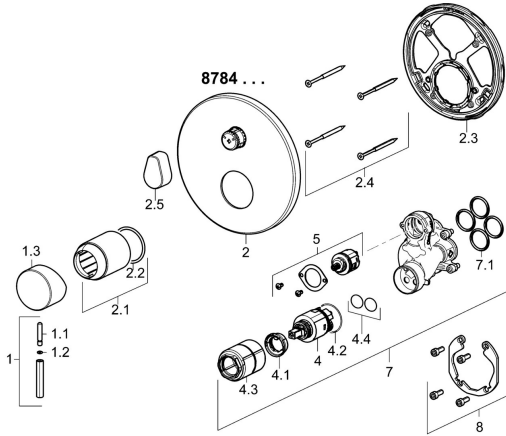

EAN: 4015474287266
static.hansa.com/87849041

Reserveonderdelen

SP87849041

	Naam	Code
1	Hendel, 45 mm, (2011-) Chroom	59913272
1.1	Schroef, M5x28, SW2.5	59913273
1.2	O-ring, d 3x1.5	59913100
1.3	Kap, (2011-) Chroom	59913271
2	Afdekplaat, d 170 mm Chroom	59914308
2.1	Rosassen Chroom	59912511
2.2	O-ring, 41x3	59913215
2.3	Fixing part	59914307
2.4	Schroef, M4,5x80	59912890
2.5	Hendel Chroom	59914576
4	Binnenwerk, 3.5 Classic	59913075
4.1	Temperature adjustment limiter	59912325
4.2	O-ring, d 28.24x2.62 Stopgezet	59912590
4.3	Schroef de mouw, M38x1	59912115
4.4	O-ring, d 10.10x1.60 Stopgezet	59905072
5	Omsteller	59914183
7	Functional unit, 3.5	59914299
7.1	O-ring, 23.47x2.62	59914304
8	Installatie pakket	59914186
N.I.	Schroevendraaier, 5 mm	59914334
N.I.	Inbouwverlengstuk compleet, 15 mm, d 170 mm	59914191
N.I.	Adapter, H/C reversed	59914184
N.I.	Inbouwverlengstuk compleet, 15 mm	59914182
N.I.	Omsteller, 120°	59914655
N.I.	Bevestigingsschroeven, M6x13	59914657