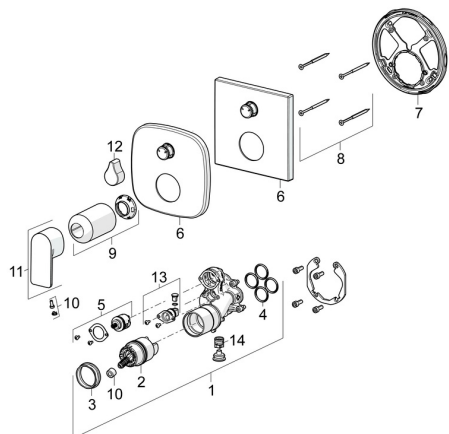

EAN: 4057304015427
static.hansa.com/87843173

Parti di ricambio

SP87843073

	Nome	Codice
01	Unità funzionale	59914515
02	Cartuccia, 4.0 Classic	59914129
03	Dado di fissaggio, M42x1,5, SW 38	59914128
04	O-ring, 23.47x2.62	59914304
05	Deviatore	59914183
06	Piastra Cromo	59914309
06	Piastra, 154x154 mm Cromo	59914575
07	Fixing part	59914307
08	Screw, M4.5x80	59912890
09	Rosetta Cromo	59914572
10	Tappo	59914573
11	Leva Cromo	1009774V
12	Maniglia Cromo	59914576
13	Valvola antiriflusso	59914335
14	Valvola antiriflusso	59914336
N.I.	Deviatore, 120°	59914655