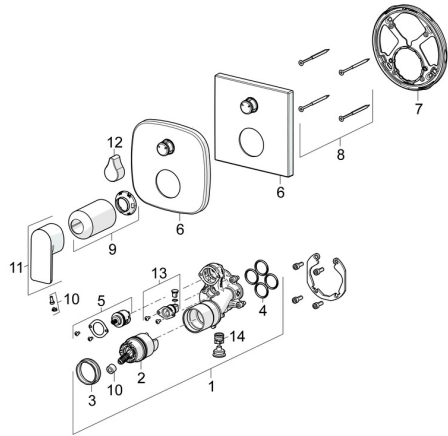

EAN: 4057304015427
static.hansa.com/87843173

Pièces de rechange

SP87843073

	Nom	Code
01	Unité fonctionnelle	59914515
02	Cartouche, 4.0 Classic	59914129
03	Écrou de maintien, M42x1.5, SW 38	59914128
04	Joint, 23.47x2.62	59914304
05	Inverseur	59914183
06	Rosaces Chrome	59914309
06	Rosaces, 154x154 mm Chrome	59914575
07	Pièce de fixation	59914307
08	Vis, M4,5x80	59912890
09	Rosace Chrome	59914572
10	Capuchon	59914573
11	Levier Chrome	1009774V
12	Levier Chrome	59914576
13	Soupape anti-vide	59914335
14	Clapet anti-retour	59914336
N.I.	Inverseur, 120°	59914655