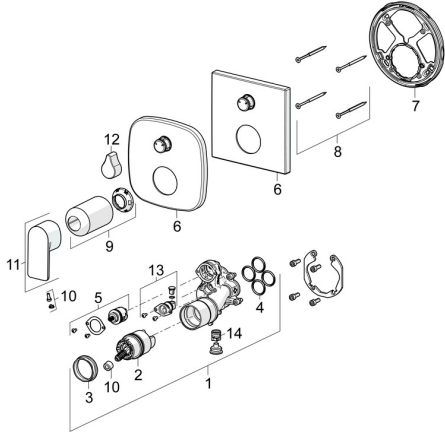

## Ersatzteile

### SP87843073

	Name	Art.-Nr.
01	Funktionseinheit	59914515
02	Kartusche, 4.0 Classic	59914129
03	Spann-Mutter, M4x1.5, SW 38	59914128
04	O-Ring, 23.47x2.62	59914304
05	Umstellung	59914183
06	Rosette Chrom	59914309
06	Abdeckplatte, 154x154 mm Chrom	59914575
07	Befestigungsteil	59914307
08	Schraube, M4.5x80	59912890
09	Abdeckhülse Chrom	59914572
10	Dekorkappe	59914573
11	Hebel Chrom	1009774V
12	Griff Chrom	59914576
13	Rohrbelüfter	59914335
14	Rückflussverhinderer	59914336
N.I.	Umsteller, automatisch, 120°	59914655