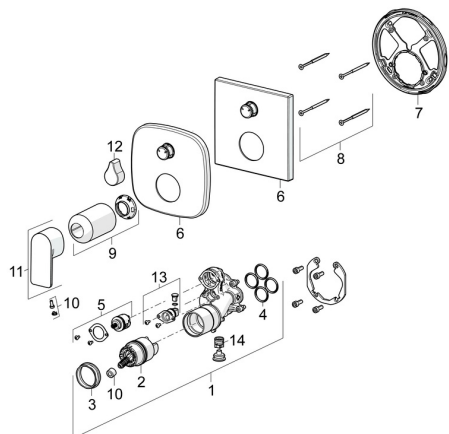

EAN: 4057304015410
static.hansa.com/87843073

Náhradné diely

SP87843073

	Názov	Kód
01	Funkčná jednotka	59914515
02	Kartuš, 4.0 Classic	59914129
03	Prítlačná matica, M42x1.5, SW 38	59914128
04	O-kružok, 23.47x2.62	59914304
05	Prepínač	59914183
06	Kryt príruby Chróm	59914309
06	Krycí diel, 154x154 mm Chróm	59914575
07	Fixing part	59914307
08	Skrutka, M4,5x80	59912890
09	Ružice Chróm	59914572
10	Záslepka	59914573
11	Ovládacia rukoväť Chróm	1009774V
12	Rukoväť Chróm	59914576
13	Zavzdušňovací ventil	59914335
14	Spätný ventil	59914336
N.I.	Prepínač, 120°	59914655