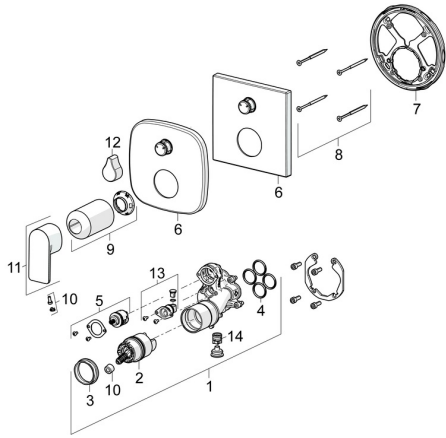

EAN: 4057304015410
static.hansa.com/87843073

Reserveonderdelen

SP87843073

	Naam	Code
01	Functional unit	59914515
02	Binnenwerk, 4.0 Classic	59914129
03	Schroefring, M42x1,5, SW 38	59914128
04	O-ring, 23.47x2.62	59914304
05	Omsteller	59914183
06	Afdekplaat Chroom	59914309
06	Afdekplaat, 154x154 mm Chroom	59914575
07	Fixing part	59914307
08	Schroef, M4,5x80	59912890
09	Rosassen Chroom	59914572
10	Sierdop	59914573
11	Hendel Chroom	1009774V
12	Hendel Chroom	59914576
13	Vacuüm beveiliging	59914335
14	Terugslagklep	59914336
N.I.	Omsteller, 120°	59914655