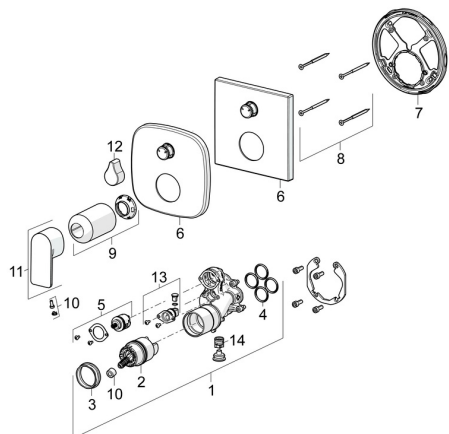

EAN: 4057304015410
static.hansa.com/87843073

Parti di ricambio

SP87843073

| | Nome | Codice |
|------|-----------------------------------|----------|
| 01 | Unità funzionale | 59914515 |
| 02 | Cartuccia, 4.0 Classic | 59914129 |
| 03 | Dado di fissaggio, M42x1,5, SW 38 | 59914128 |
| 04 | O-ring, 23.47x2.62 | 59914304 |
| 05 | Deviatore | 59914183 |
| 06 | Piastra Cromo | 59914309 |
| 06 | Piastra, 154x154 mm Cromo | 59914575 |
| 07 | Fixing part | 59914307 |
| 08 | Screw, M4,5x80 | 59912890 |
| 09 | Rosetta Cromo | 59914572 |
| 10 | Tappo | 59914573 |
| 11 | Leva Cromo | 1009774V |
| 12 | Maniglia Cromo | 59914576 |
| 13 | Valvola antiriflusso | 59914335 |
| 14 | Valvola antiriflusso | 59914336 |
| N.I. | Deviatore, 120° | 59914655 |