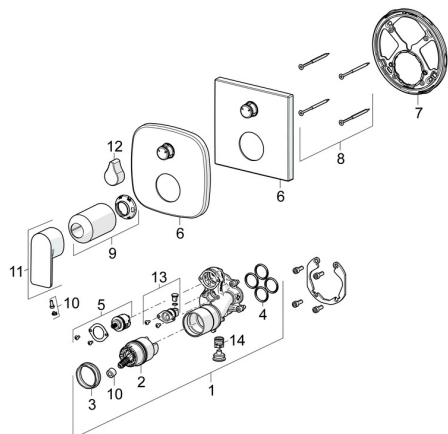

EAN: 4057304015410
static.hansa.com/87843073

Pièces de rechange

SP87843073

	Nom	Code
01	Unité fonctionnelle	59914515
02	Cartouche, 4.0 Classic	59914129
03	Écrou de maintien, M42x1.5, SW 38	59914128
04	Joint, 23.47x2.62	59914304
05	Inverseur	59914183
06	Rosaces Chrome	59914309
06	Rosaces, 154x154 mm Chrome	59914575
07	Pièce de fixation	59914307
08	Vis, M4,5x80	59912890
09	Rosace Chrome	59914572
10	Capuchon	59914573
11	Levier Chrome	1009774V
12	Levier Chrome	59914576
13	Soupape anti-vide	59914335
14	Clapet anti-retour	59914336
N.I.	Inverseur, 120°	59914655