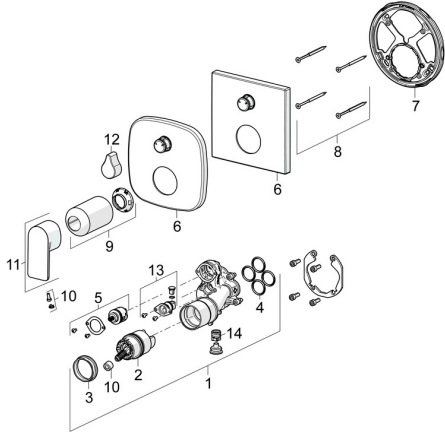

EAN: 4057304015410
static.hansa.com/87843073

Ersatzteile

SP87843073

	Name	Art.-Nr.
01	Funktionseinheit	59914515
02	Kartusche, 4.0 Classic	59914129
03	Spann-Mutter, M4x1.5, SW 38	59914128
04	O-Ring, 23.47x2.62	59914304
05	Umstellung	59914183
06	Rosette Chrom	59914309
06	Abdeckplatte, 154x154 mm Chrom	59914575
07	Befestigungsteil	59914307
08	Schraube, M4.5x80	59912890
09	Abdeckhülse Chrom	59914572
10	Dekorkappe	59914573
11	Hebel Chrom	1009774V
12	Griff Chrom	59914576
13	Rohrbelüfter	59914335
14	Rückflussverhinderer	59914336
N.I.	Umsteller, automatisch, 120°	59914655