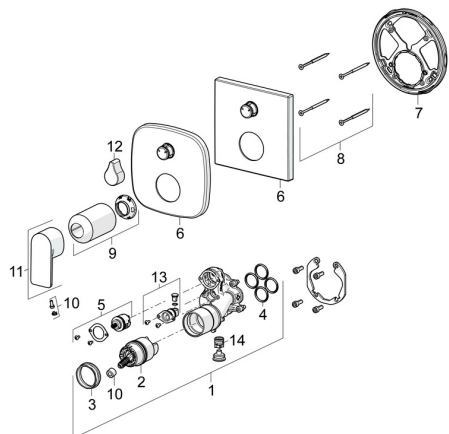

EAN: 4057304015410
static.hansa.com/87843073

Náhradní díly

SP87843073

	Název	Kód
01	Funkční jednotka	59914515
02	Kartuše, 4.0 Classic	59914129
03	Upevňovací matice, M42x1.5, SW 38	59914128
04	O-kroužek, 23.47x2.62	59914304
05	Přepínač	59914183
06	Kryt příruby Chrom	59914309
06	Krycí díl, 154x154 mm Chrom	59914575
07	Upevňovací část	59914307
08	Šroub, M4.5x80	59912890
09	Růžice Chrom	59914572
10	Záslepka	59914573
11	Páka Chrom	1009774V
12	Ovládací páka Chrom	59914576
13	Přísávací ventil	59914335
14	Zpětný ventil	59914336
N.I.	Přepínač, 120°	59914655