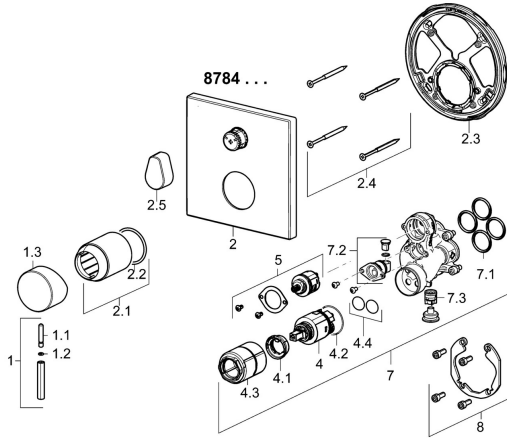

EAN: 4015474287242
static.hansa.com/87843051

Reserveonderdelen

SP87843051

| | Naam | Code |
|------|---|----------|
| 1 | Hendel, 45 mm, (2011-) Chroom | 59913272 |
| 1.1 | Schroef, M5x28, SW2.5 | 59913273 |
| 1.2 | O-ring, d 3x1.5 | 59913100 |
| 1.3 | Kap, (2011-) Chroom | 59913271 |
| 2 | Afdekplaat Chroom | 59914309 |
| 2.1 | Rosassen Chroom | 59912511 |
| 2.2 | O-ring, 41x3 | 59913215 |
| 2.3 | Fixing part | 59914307 |
| 2.4 | Schroef, M4,5x80 | 59912890 |
| 2.5 | Hendel Chroom | 59914576 |
| 4 | Binnenwerk, 3.5 Classic | 59913075 |
| 4.1 | Temperature adjustment limiter | 59912325 |
| 4.2 | O-ring, d 28.24x2.62 Stopgezet | 59912590 |
| 4.3 | Schroef de mouw, M38x1 | 59912115 |
| 4.4 | O-ring, d 10.10x1.60 Stopgezet | 59905072 |
| 5 | Omsteller | 59914183 |
| 7 | Functional unit, 3.5 | 59914298 |
| 7.1 | O-ring, 23.47x2.62 | 59914304 |
| 7.2 | Vacuum beveiliging | 59914335 |
| 7.3 | Terugslagklep | 59914336 |
| 8 | Installatie pakket | 59914186 |
| N.I. | Adapter, H/C reversed | 59914184 |
| N.I. | Inbouwverlengstuk compleet, 15 mm | 59914182 |
| N.I. | Schroevendraaier, 5 mm | 59914334 |
| N.I. | Bevestigingsschroeven, M6x13 | 59914657 |
| N.I. | Omsteller, 120° | 59914655 |
| N.I. | Inbouwverlengstuk compleet, 15 mm, 150x150 mm | 59914192 |