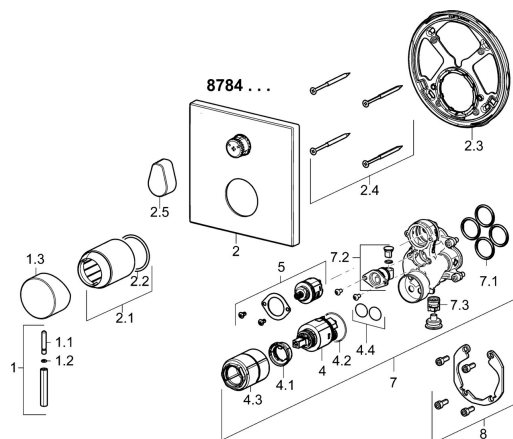

EAN: 4015474287242
static.hansa.com/87843051

Parti di ricambio

SP87843051

	Nome	Codice
1	Leva, 45 mm, (2011-) Cromo	59913272
1.1	Screw, M5x28, SW2.5	59913273
1.2	O-ring, d 3x1.5	59913100
1.3	Cappuccio, (2011-) Cromo	59913271
2	Piastra Cromo	59914309
2.1	Rosetta Cromo	59912511
2.2	O-ring, 41x3	59913215
2.3	Fixing part	59914307
2.4	Screw, M4,5x80	59912890
2.5	Maniglia Cromo	59914576
4	Cartuccia, 3,5 Classic	59913075
4.1	Temperature adjustment limiter	59912325
4.2	O-ring, d 28.24x2.62 Fuori produzione	59912590
4.3	Manicotto filettato, M38x1	59912115
4.4	O-ring, d 10.10x1.60 Fuori produzione	59905072
5	Deviatore	59914183
7	Unità funzionale, 3,5	59914298
7.1	O-ring, 23.47x2.62	59914304
7.2	Valvola antiriflusso	59914335
7.3	Valvola antiriflusso	59914336
8	Kit di installazione	59914186
N.I.	Adapter, H/C reversed	59914184
N.I.	Prolunga, 15 mm	59914182
N.I.	Cacciavite, 5 mm	59914334
N.I.	Viti di fissaggio, M6x13	59914657
N.I.	Deviatore, 120°	59914655
N.I.	Prolunga, 15 mm, 150x150 mm	59914192