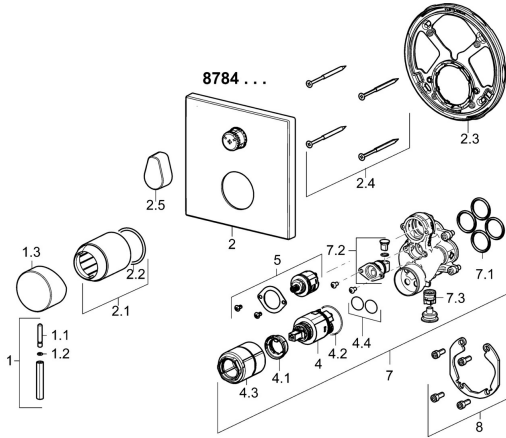

EAN: 4015474287242
static.hansa.com/87843051

Ersatzteile

SP87843051

	Name	Art.-Nr.
1	Hebel, 45 mm, (2011-) Chrom	59913272
1.1	Schraube, M5x28, SW2.5	59913273
1.2	O-Ring, d 3x1.5	59913100
1.3	Abdeckkappe, (2011-) Chrom	59913271
2	Rosette Chrom	59914309
2.1	Abdeckhülse Chrom	59912511
2.2	O-Ring, 41x3	59913215
2.3	Befestigungsteil	59914307
2.4	Schraube, M4,5x80	59912890
2.5	Griff Chrom	59914576
4	Kartusche, 3.5 Classic	59913075
4.1	Temperatur-Anschlagring	59912325
4.2	O-Ring, d 28.24x2.62 Ausgelaufen	59912590
4.3	Schraubhülse, M38x1	59912115
4.4	O-Ring, d 10.10x1.60 Ausgelaufen	59905072
5	Umstellung	59914183
7	Funktionseinheit, 3.5	59914298
7.1	O-Ring, 23.47x2.62	59914304
7.2	Rohrbelüfter	59914335
7.3	Rückflussverhinderer	59914336
8	Einbausatz	59914186
N.I.	Adapter, H/C reversed	59914184
N.I.	Verlängerungssatz, 15 mm	59914182
N.I.	Schraubendreher, 5 mm	59914334
N.I.	Befestigungsschraube, M6x13	59914657
N.I.	Umsteller, automatisch, 120°	59914655
N.I.	Verlängerungssatz, 15 mm, 150x150 mm	59914192