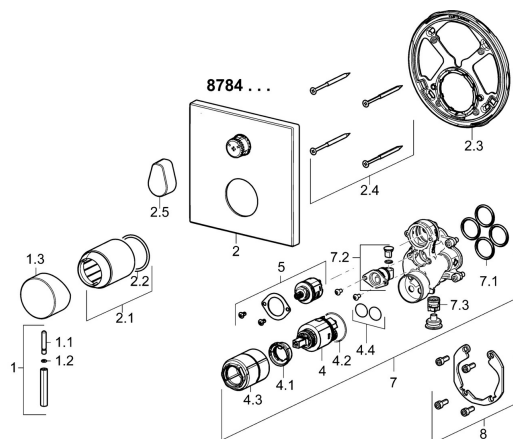

## Náhradní díly

### SP87843051

|      | Název                                   | Kód      |
|------|---|----------|
| 1    | Páka, 45 mm, (2011-) Chrom              | 59913272 |
| 1.1  | Šroub, M5x28, SW2.5                     | 59913273 |
| 1.2  | O-kroužek, d 3x1.5                      | 59913100 |
| 1.3  | Víko, (2011-) Chrom                     | 59913271 |
| 2    | Kryt příruby Chrom                      | 59914309 |
| 2.1  | Růžice Chrom                            | 59912511 |
| 2.2  | O-kroužek, 41x3                         | 59913215 |
| 2.3  | Upevňovací část                         | 59914307 |
| 2.4  | Šroub, M4.5x80                          | 59912890 |
| 2.5  | Ovládací páka Chrom                     | 59914576 |
| 4    | Kartuše, 3.5 Classic                    | 59913075 |
| 4.1  | Temperature adjustment limiter          | 59912325 |
| 4.2  | O-kroužek, d 28.24x2.62 <b>Ukončeno</b> | 59912590 |
| 4.3  | Šroub rukáv, M38x1                      | 59912115 |
| 4.4  | O-kroužek, d 10.10x1.60 <b>Ukončeno</b> | 59905072 |
| 5    | Přepínač                                | 59914183 |
| 7    | Funkční jednotka, 3.5                   | 59914298 |
| 7.1  | O-kroužek, 23.47x2.62                   | 59914304 |
| 7.2  | Přísávací ventil                        | 59914335 |
| 7.3  | Zpětný ventil                           | 59914336 |
| 8    | Montážní kit                            | 59914186 |
| N.I. | Adaptér, H/C reversed                   | 59914184 |
| N.I. | Nástavec-sada, 15 mm                    | 59914182 |
| N.I. | šroubovák, 5 mm                         | 59914334 |
| N.I. | Upevňovací šroub, M6x13                 | 59914657 |
| N.I. | Přepínač, 120°                          | 59914655 |
| N.I. | Nástavec-sada, 15 mm, 150x150 mm        | 59914192 |