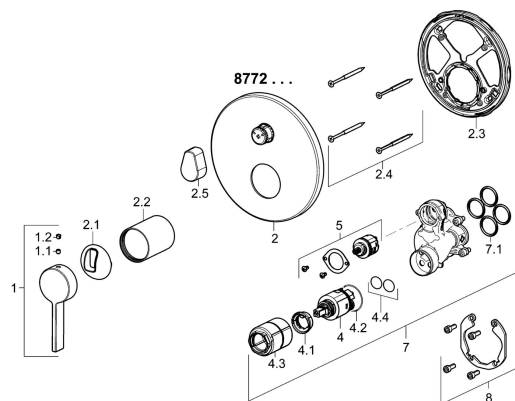

## Náhradné diely

### SP87729003

	Názov	Kód
1	Ovládacia rukoväť Chróm	59914017
1.1	Skrutka, M5x6, SW2,5	59912617
1.2	Vymedzovacia vložka Chróm	59913762
2	Kryt príruby, d 170 mm Chróm	59914302
2.1	Krytka Chróm	59914016
2.2	Ružice Chróm	59913375
2.3	Fixing part	59914307
2.4	Skrutka, M4.5x80	59912890
2.5	Rukoväť Chróm	59914576
4	Kartuš, 3,5 Classic	59913075
4.1	Temperature adjustment limiter	59912325
4.2	O-kružok, d 28.24x2.62 <b>Ukončené</b>	59912590
4.3	Skrutka rukáv, M38x1	59912115
4.4	O-kružok, d 10.10x1.60 <b>Ukončené</b>	59905072
5	Prepínač	59914183
7	Funkčná jednotka, 3,5	59914299
7.1	O-kružok, 23.47x2.62	59914304
8	Montážny kit	59914186
N.I.	Skrutkovač, 5 mm	59914334
N.I.	Nadstavňový segment, 15 mm, d 170 mm	59914191
N.I.	Adaptér, H/C reversed	59914184
N.I.	Nadstavňový segment, 15 mm	59914182
N.I.	Prepínač, 120°	59914655
N.I.	Upevňovacia skrutka, M6x13	59914657