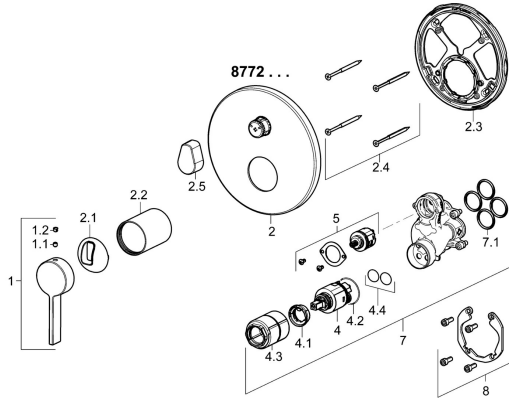

EAN: 4015474287037
static.hansa.com/87729003

Reserveonderdelen

SP87729003

	Naam	Code
1	Hendel Chroom	59914017
1.1	Schroef, M5x6, SW2.5	59912617
1.2	Binnendeel temperatuurhendel Chroom	59913762
2	Afdekplaat, d 170 mm Chroom	59914302
2.1	Kap Chroom	59914016
2.2	Rosassen Chroom	59913375
2.3	Fixing part	59914307
2.4	Schroef, M4.5x80	59912890
2.5	Hendel Chroom	59914576
4	Binnenwerk, 3.5 Classic	59913075
4.1	Temperature adjustment limiter	59912325
4.2	O-ring, d 28.24x2.62 Stopgezet	59912590
4.3	Schroef de mouw, M38x1	59912115
4.4	O-ring, d 10.10x1.60 Stopgezet	59905072
5	Omsteller	59914183
7	Functional unit, 3.5	59914299
7.1	O-ring, 23.47x2.62	59914304
8	Installatie pakket	59914186
N.I.	Schroevendraaier, 5 mm	59914334
N.I.	Inbouwverlengstuk compleet, 15 mm, d 170 mm	59914191
N.I.	Adapter, H/C reversed	59914184
N.I.	Inbouwverlengstuk compleet, 15 mm	59914182
N.I.	Omsteller, 120°	59914655
N.I.	Bevestigingsschroeven, M6x13	59914657