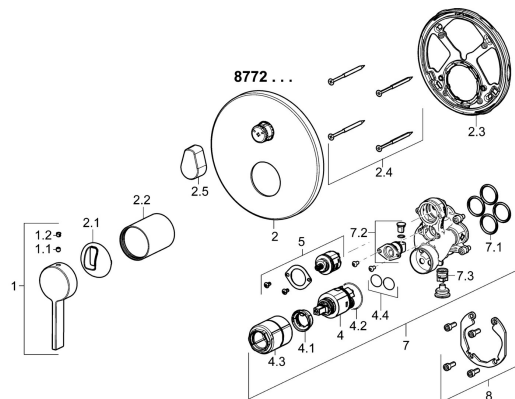

## Náhradné diely

### SP87723003

	Názov	Kód
1	Ovládacia rukoväť Chróm	59914017
1.1	Skrutka, M5x6, SW2,5	59912617
1.2	Vymedzovacia vložka Chróm	59913762
2	Kryt príruby, d 170 mm Chróm	59914302
2.1	Krytka Chróm	59914016
2.2	Ružice Chróm	59913375
2.3	Fixing part	59914307
2.4	Skrutka, M4.5x80	59912890
2.5	Rukoväť Chróm	59914576
4	Kartuš, 3,5 Classic	59913075
4.1	Temperature adjustment limiter	59912325
4.2	O-kružok, d 28.24x2.62 <b>Ukončené</b>	59912590
4.3	Skrutka rukáv, M38x1	59912115
4.4	O-kružok, d 10.10x1.60 <b>Ukončené</b>	59905072
5	Prepínač	59914183
7	Funkčná jednotka, 3,5	59914298
7.1	O-kružok, 23.47x2.62	59914304
7.2	Zavzdušňovací ventil	59914335
7.3	Spätňý ventil	59914336
8	Montážny kit	59914186
N.I.	Adaptér, H/C reversed	59914184
N.I.	Nadstavňý segment, 15 mm	59914182
N.I.	Skrutkovač, 5 mm	59914334
N.I.	Upevňovacia skrutka, M6x13	59914657
N.I.	Prepínač, 120°	59914655
N.I.	Nadstavňý segment, 15 mm, d 170 mm	59914191