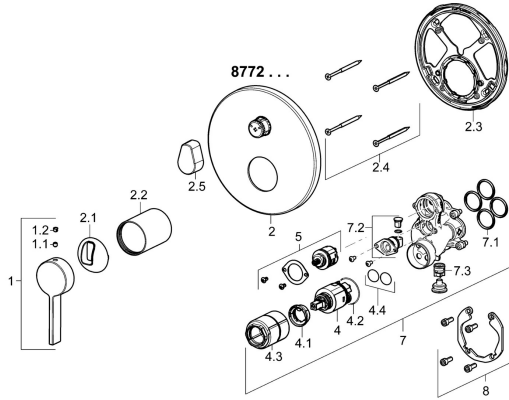

EAN: 4015474287020
static.hansa.com/87723003

Reserveonderdelen

SP87723003

	Naam	Code
1	Hendel Chroom	59914017
1.1	Schroef, M5x6, SW2.5	59912617
1.2	Binnendeel temperatuurhendel Chroom	59913762
2	Afdekplaat, d 170 mm Chroom	59914302
2.1	Kap Chroom	59914016
2.2	Rosassen Chroom	59913375
2.3	Fixing part	59914307
2.4	Schroef, M4.5x80	59912890
2.5	Hendel Chroom	59914576
4	Binnenwerk, 3.5 Classic	59913075
4.1	Temperature adjustment limiter	59912325
4.2	O-ring, d 28.24x2.62 Stopgezet	59912590
4.3	Schroef de mouw, M38x1	59912115
4.4	O-ring, d 10.10x1.60 Stopgezet	59905072
5	Omsteller	59914183
7	Functional unit, 3.5	59914298
7.1	O-ring, 23.47x2.62	59914304
7.2	Vacuum beveiliging	59914335
7.3	Terugslagklep	59914336
8	Installatie pakket	59914186
N.I.	Adapter, H/C reversed	59914184
N.I.	Inbouwverlengstuk compleet, 15 mm	59914182
N.I.	Schroevendraaier, 5 mm	59914334
N.I.	Bevestigingsschroeven, M6x13	59914657
N.I.	Omsteller, 120°	59914655
N.I.	Inbouwverlengstuk compleet, 15 mm, d 170 mm	59914191