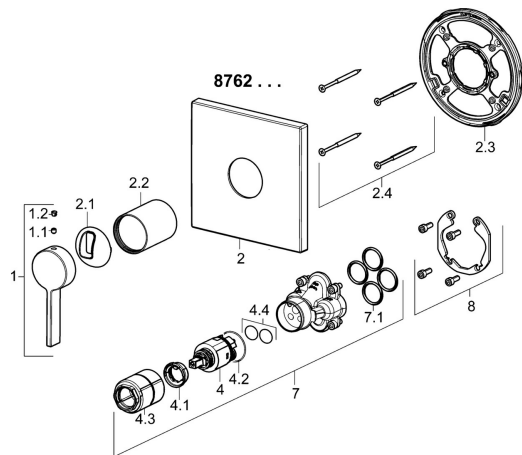

EAN: 4015474287150
static.hansa.com/87629003

Parti di ricambio

SP87629003

	Nome	Codice
1	Leva Cromo	59914017
1.1	Screw, M5x6, SW2.5	59912617
1.2	Spinotto Cromo	59913762
2	Piastra, 150x150 Cromo	59914305
2.1	Cappuccio Cromo	59914016
2.2	Rosetta Cromo	59913375
2.3	Fixing part	59914296
2.4	Screw, M4,5x80	59912890
4	Cartuccia, 3.5 Classic	59913075
4.1	Temperature adjustment limiter	59912325
4.2	O-ring, d 28.24x2.62 Fuori produzione	59912590
4.3	Manicotto filettato, M38x1	59912115
4.4	O-ring, d 10.10x1.60 Fuori produzione	59905072
7	Unità funzionale, 3.5	59914303
7.1	O-ring, 23.47x2.62	59914304
8	Kit di installazione	59914186
N.I.	Viti di fissaggio, M6x13	59914657
N.I.	Adapter, H/C reversed	59914184
N.I.	Prolunga, 15 mm	59914182
N.I.	Prolunga, 15 mm, 150x150 mm	59914192