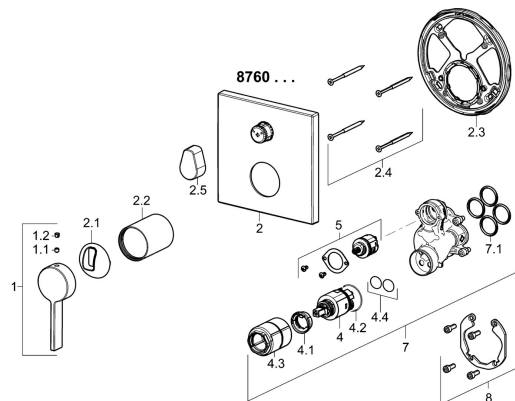

EAN: 4015474287051

static.hansa.com/87609003

Náhradné diely

SP87609003

	Názov	Kód
1	Ovládacia rukoväť Chróm	59914017
1.1	Skrutka, M5x6, SW2,5	59912617
1.2	Vymedzovacia vložka Chróm	59913762
2	Kryt príruby, 150x150 mm Chróm	59914301
2.1	Krytka Chróm	59914016
2.2	Ružice Chróm	59913375
2.3	Fixing part	59914307
2.4	Skrutka, M4.5x80	59912890
2.5	Rukoväť Chróm	59914576
4	Kartuš, 3.5 Classic	59913075
4.1	Temperature adjustment limiter	59912325
4.2	O-kružok, d 28.24x2.62 Ukončené	59912590
4.3	Skrutka rukáv, M38x1	59912115
4.4	O-kružok, d 10.10x1.60 Ukončené	59905072
5	Prepínač	59914183
7	Funkčná jednotka, 3.5	59914299
7.1	O-kružok, 23.47x2.62	59914304
8	Montážny kit	59914186
N.I.	Skrutkovač, 5 mm	59914334
N.I.	Nadstavňový segment, 15 mm, 150x150 mm	59914192
N.I.	Adaptér, H/C reversed	59914184
N.I.	Nadstavňový segment, 15 mm	59914182
N.I.	Prepínač, 120°	59914655
N.I.	Upevňovacia skrutka, M6x13	59914657