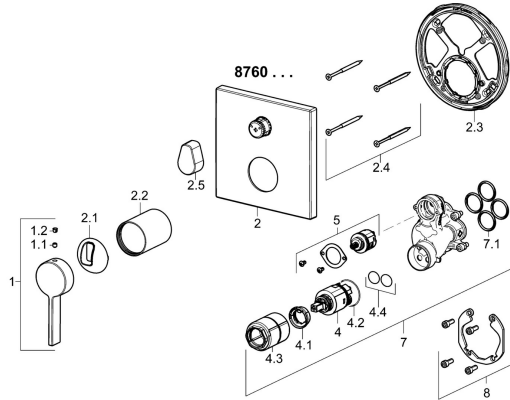

EAN: 4015474287051
static.hansa.com/87609003

Reserveonderdelen

SP87609003

	Naam	Code
1	Hendel Chroom	59914017
1.1	Schroef, M5x6, SW2.5	59912617
1.2	Binnendeel temperatuurhendel Chroom	59913762
2	Afdekplaat, 150x150 mm Chroom	59914301
2.1	Kap Chroom	59914016
2.2	Rosassen Chroom	59913375
2.3	Fixing part	59914307
2.4	Schroef, M4.5x80	59912890
2.5	Hendel Chroom	59914576
4	Binnenwerk, 3.5 Classic	59913075
4.1	Temperature adjustment limiter	59912325
4.2	O-ring, d 28.24x2.62 Stopgezet	59912590
4.3	Schroef de mouw, M38x1	59912115
4.4	O-ring, d 10.10x1.60 Stopgezet	59905072
5	Omsteller	59914183
7	Functional unit, 3.5	59914299
7.1	O-ring, 23.47x2.62	59914304
8	Installatie pakket	59914186
N.I.	Schroevendraaier, 5 mm	59914334
N.I.	Inbouwverlengstuk compleet, 15 mm, 150x150 mm	59914192
N.I.	Adapter, H/C reversed	59914184
N.I.	Inbouwverlengstuk compleet, 15 mm	59914182
N.I.	Omsteller, 120°	59914655
N.I.	Bevestigingsschroeven, M6x13	59914657