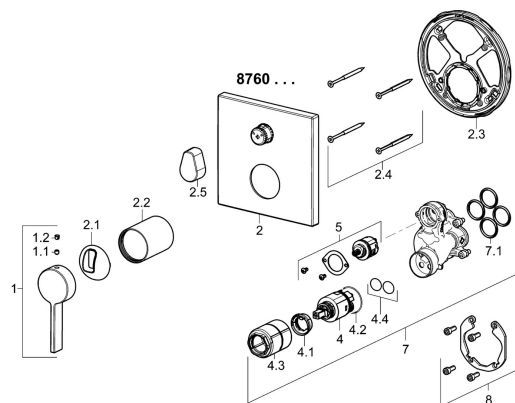

EAN: 4015474287051
static.hansa.com/87609003

Parti di ricambio

SP87609003

	Nome	Codice
1	Leva Cromo	59914017
1.1	Screw, M5x6, SW2.5	59912617
1.2	Spinotto Cromo	59913762
2	Piastra, 150x150 mm Cromo	59914301
2.1	Cappuccio Cromo	59914016
2.2	Rosetta Cromo	59913375
2.3	Fixing part	59914307
2.4	Screw, M4,5x80	59912890
2.5	Maniglia Cromo	59914576
4	Cartuccia, 3.5 Classic	59913075
4.1	Temperature adjustment limiter	59912325
4.2	O-ring, d 28.24x2.62 Fuori produzione	59912590
4.3	Manicotto filettato, M38x1	59912115
4.4	O-ring, d 10.10x1.60 Fuori produzione	59905072
5	Deviatore	59914183
7	Unità funzionale, 3.5	59914299
7.1	O-ring, 23.47x2.62	59914304
8	Kit di installazione	59914186
N.I.	Cacciavite, 5 mm	59914334
N.I.	Prolunga, 15 mm, 150x150 mm	59914192
N.I.	Adapter, H/C reversed	59914184
N.I.	Prolunga, 15 mm	59914182
N.I.	Deviatore, 120°	59914655
N.I.	Viti di fissaggio, M6x13	59914657