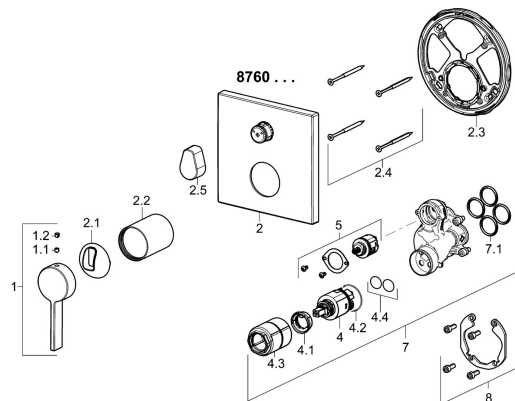

EAN: 4015474287051

static.hansa.com/87609003

Náhradní díly

SP87609003

| | Název | Kód |
|------|---|----------|
| 1 | Páka Chrom | 59914017 |
| 1.1 | Šroub, M5x6, SW2.5 | 59912617 |
| 1.2 | Vymezovací vložka Chrom | 59913762 |
| 2 | Kryt příruby, 150x150 mm Chrom | 59914301 |
| 2.1 | Krytka Chrom | 59914016 |
| 2.2 | Růžice Chrom | 59913375 |
| 2.3 | Upevňovací část | 59914307 |
| 2.4 | Šroub, M4.5x80 | 59912890 |
| 2.5 | Ovládací páka Chrom | 59914576 |
| 4 | Kartuše, 3.5 Classic | 59913075 |
| 4.1 | Temperature adjustment limiter | 59912325 |
| 4.2 | O-kroužek, d 28.24x2.62 Ukončeno | 59912590 |
| 4.3 | Šroub rukáv, M38x1 | 59912115 |
| 4.4 | O-kroužek, d 10.10x1.60 Ukončeno | 59905072 |
| 5 | Přepínač | 59914183 |
| 7 | Funkční jednotka, 3.5 | 59914299 |
| 7.1 | O-kroužek, 23.47x2.62 | 59914304 |
| 8 | Montážní kit | 59914186 |
| N.I. | šroubovák, 5 mm | 59914334 |
| N.I. | Nástavec-sada, 15 mm, 150x150 mm | 59914192 |
| N.I. | Adaptér, H/C reversed | 59914184 |
| N.I. | Nástavec-sada, 15 mm | 59914182 |
| N.I. | Přepínač, 120° | 59914655 |
| N.I. | Upevňovací šroub, M6x13 | 59914657 |