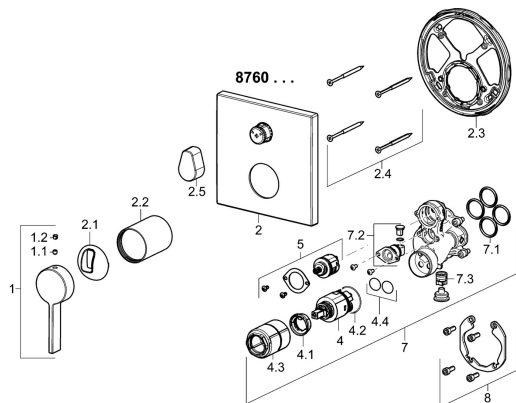

EAN: 4015474287044

static.hansa.com/87603003

Náhradné diely

SP87603003

	Názov	Kód
1	Ovládacia rukoväť Chróm	59914017
1.1	Skrutka, M5x6, SW2,5	59912617
1.2	Vymedzovacia vložka Chróm	59913762
2	Kryt príruby, 150x150 mm Chróm	59914301
2.1	Krytka Chróm	59914016
2.2	Ružice Chróm	59913375
2.3	Fixing part	59914307
2.4	Skrutka, M4.5x80	59912890
2.5	Rukoväť Chróm	59914576
4	Kartuš, 3.5 Classic	59913075
4.1	Temperature adjustment limiter	59912325
4.2	O-kružok, d 28.24x2.62 Ukončené	59912590
4.3	Skrutka rukáv, M38x1	59912115
4.4	O-kružok, d 10.10x1.60 Ukončené	59905072
5	Prepínač	59914183
7	Funkčná jednotka, 3.5	59914298
7.1	O-kružok, 23.47x2.62	59914304
7.2	Zavzdušňovací ventil	59914335
7.3	Spätný ventil	59914336
8	Montážny kit	59914186
N.I.	Adaptér, H/C reversed	59914184
N.I.	Nadstavňový segment, 15 mm	59914182
N.I.	Skrutkovač, 5 mm	59914334
N.I.	Upevňovacia skrutka, M6x13	59914657
N.I.	Prepínač, 120°	59914655
N.I.	Nadstavňový segment, 15 mm, 150x150 mm	59914192