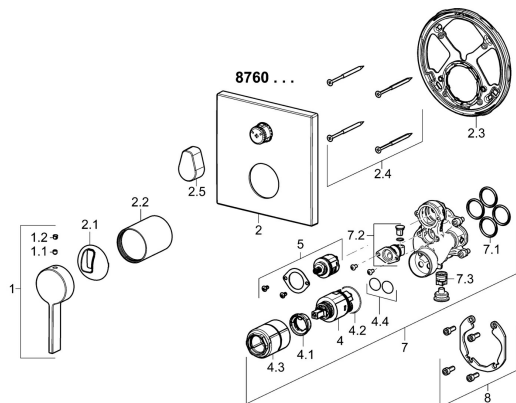

EAN: 4015474287044

static.hansa.com/87603003
Parti di ricambio

SP87603003

| | Nome | Codice |
|------|--------------------------------|---------------------------|
| 1 | Leva Cromo | 59914017 |
| 1.1 | Screw, M5x6, SW2.5 | 59912617 |
| 1.2 | Spinotto Cromo | 59913762 |
| 2 | Piastra, 150x150 mm Cromo | 59914301 |
| 2.1 | Cappuccio Cromo | 59914016 |
| 2.2 | Rosetta Cromo | 59913375 |
| 2.3 | Fixing part | 59914307 |
| 2.4 | Screw, M4,5x80 | 59912890 |
| 2.5 | Maniglia Cromo | 59914576 |
| 4 | Cartuccia, 3.5 Classic | 59913075 |
| 4.1 | Temperature adjustment limiter | 59912325 |
| 4.2 | O-ring, d 28.24x2.62 | Fuori produzione 59912590 |
| 4.3 | Manicotto filettato, M38x1 | 59912115 |
| 4.4 | O-ring, d 10.10x1.60 | Fuori produzione 59905072 |
| 5 | Deviatore | 59914183 |
| 7 | Unità funzionale, 3.5 | 59914298 |
| 7.1 | O-ring, 23.47x2.62 | 59914304 |
| 7.2 | Valvola antiriflusso | 59914335 |
| 7.3 | Valvola antiriflusso | 59914336 |
| 8 | Kit di installazione | 59914186 |
| N.I. | Adapter, H/C reversed | 59914184 |
| N.I. | Prolunga, 15 mm | 59914182 |
| N.I. | Cacciavite, 5 mm | 59914334 |
| N.I. | Viti di fissaggio, M6x13 | 59914657 |
| N.I. | Deviatore, 120° | 59914655 |
| N.I. | Prolunga, 15 mm, 150x150 mm | 59914192 |