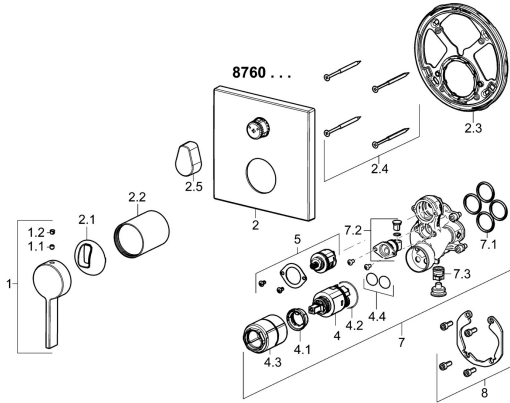

EAN: 4015474287044
static.hansa.com/87603003

Ersatzteile

SP87603003

	Name	Art.-Nr.
1	Hebel Chrom	59914017
1.1	Schraube, M5x6, SW2.5	59912617
1.2	Blindstopfen Chrom	59913762
2	Rosette, 150x150 mm Chrom	59914301
2.1	Abdeckkappe Chrom	59914016
2.2	Abdeckhülse Chrom	59913375
2.3	Befestigungsteil	59914307
2.4	Schraube, M4.5x80	59912890
2.5	Griff Chrom	59914576
4	Kartusche, 3.5 Classic	59913075
4.1	Temperatur-Anschlagring	59912325
4.2	O-Ring, d 28.24x2.62 Ausgelaufen	59912590
4.3	Schraubhülse, M38x1	59912115
4.4	O-Ring, d 10.10x1.60 Ausgelaufen	59905072
5	Umstellung	59914183
7	Funktionseinheit, 3.5	59914298
7.1	O-Ring, 23.47x2.62	59914304
7.2	Rohrbelüfter	59914335
7.3	Rückflussverhinderer	59914336
8	Einbausatz	59914186
N.I.	Adapter, H/C reversed	59914184
N.I.	Verlängerungssatz, 15 mm	59914182
N.I.	Schraubendreher, 5 mm	59914334
N.I.	Befestigungsschraube, M6x13	59914657
N.I.	Umsteller, automatisch, 120°	59914655
N.I.	Verlängerungssatz, 15 mm, 150x150 mm	59914192