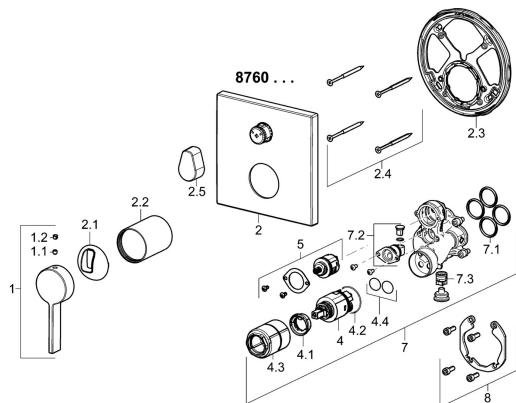

EAN: 4015474287044
static.hansa.com/87603003

Náhradní díly

SP87603003

	Název	Kód
1	Páka Chrom	59914017
1.1	Šroub, M5x6, SW2.5	59912617
1.2	Vymezovací vložka Chrom	59913762
2	Kryt příruby, 150x150 mm Chrom	59914301
2.1	Krytka Chrom	59914016
2.2	Růžice Chrom	59913375
2.3	Upevňovací část	59914307
2.4	Šroub, M4,5x80	59912890
2.5	Ovládací páka Chrom	59914576
4	Kartuše, 3.5 Classic	59913075
4.1	Temperature adjustment limiter	59912325
4.2	O-kroužek, d 28.24x2.62 Ukončeno	59912590
4.3	Šroub rukáv, M38x1	59912115
4.4	O-kroužek, d 10.10x1.60 Ukončeno	59905072
5	Přepínač	59914183
7	Funkční jednotka, 3.5	59914298
7.1	O-kroužek, 23.47x2.62	59914304
7.2	Přísávací ventil	59914335
7.3	Zpětný ventil	59914336
8	Montážní kit	59914186
N.I.	Adaptér, H/C reversed	59914184
N.I.	Nástavec-sada, 15 mm	59914182
N.I.	šroubovák, 5 mm	59914334
N.I.	Upevňovací šroub, M6x13	59914657
N.I.	Přepínač, 120°	59914655
N.I.	Nástavec-sada, 15 mm, 150x150 mm	59914192