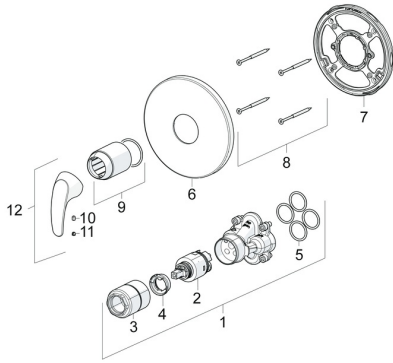

EAN: 4057304003998
static.hansa.com/86279103

Reserveonderdelen

SP86279103

	Naam	Code
01	Functional unit, 3.5	59914303
02	Binnenwerk, 3.5 Classic	59913075
03	Schroef de mouw, M38x1	59912115
04	Temperature adjustment limiter	59912325
05	O-ring, 23.47x2.62	59914304
06	Afdekplaat, d 170 mm Chroom	59914310
07	Fixing part	59914511
08	Schroef, M4.5x80	59912890
09	Rosassen Chroom	59912511
10	Schroef, M5x8, SW2.5	59904755
11	Sierdop Grijs	59912112
12	Hendel Chroom	59913678
N.I.	Adapter, H/C reversed	59914184
N.I.	Inbouwverlengstuk compleet, 15 mm	59914182
N.I.	Inbouwverlengstuk compleet, 15 mm, d 170 mm	59914191