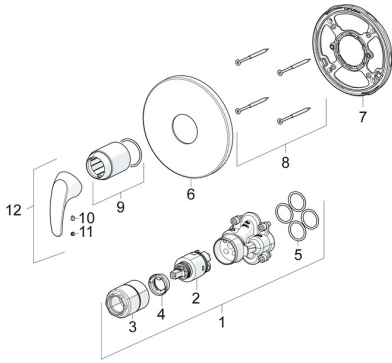

## Pièces de rechange

### SP86279103

	Nom	Code
01	Unité fonctionnelle, 3.5	59914303
02	Cartouche, 3.5 Classic	59913075
03	Douille à vis, M38x1	59912115
04	Temperature adjustment limiter	59912325
05	Joint, 23.47x2.62	59914304
06	Rosaces, d 170 mm Chrome	59914310
07	Pièce de fixation	59914511
08	Vis, M4.5x80	59912890
09	Rosace Chrome	59912511
10	Vis, M5x8, SW2.5	59904755
11	Capuchon Gris	59912112
12	Levier Chrome	59913678
N.I.	Adaptateur, H/C reversed	59914184
N.I.	Rallonge pour mitigeur encastrés, 15 mm	59914182
N.I.	Rallonge pour mitigeur encastrés, 15 mm, d 170 mm	59914191