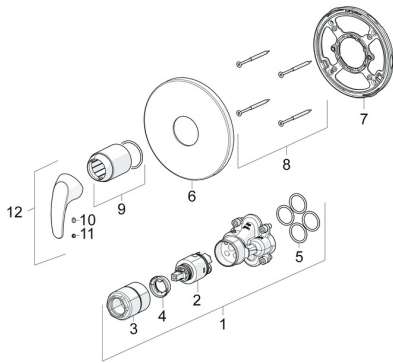

EAN: 4057304003998
static.hansa.com/86279103

Ersatzteile

SP86279103

	Name	Art.-Nr.
01	Funktionseinheit, 3,5	59914303
02	Kartusche, 3,5 Classic	59913075
03	Schraubhülse, M38x1	59912115
04	Temperatur-Anschlagring	59912325
05	O-Ring, 23.47x2.62	59914304
06	Rosette, d 170 mm Chrom	59914310
07	Befestigungsteil	59914511
08	Schraube, M4.5x80	59912890
09	Abdeckhülse Chrom	59912511
10	Schraube, M5x8, SW2.5	59904755
11	Dekorkappe Grau	59912112
12	Hebel Chrom	59913678
N.I.	Adapter, H/C reversed	59914184
N.I.	Verlängerungssatz, 15 mm	59914182
N.I.	Verlängerungssatz, 15 mm, d 170 mm	59914191