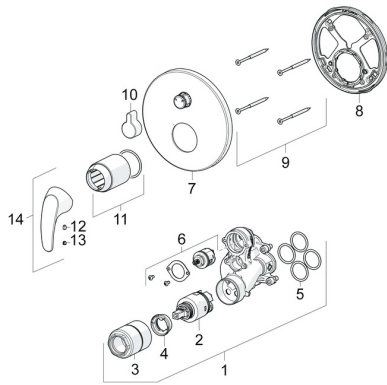

## Reserveonderdelen

### SP86269103

	Naam	Code
01	Functional unit, 3.5	59914299
02	Binnenwerk, 3.5 Classic	59913075
03	Schroef de mouw, M38x1	59912115
04	Temperature adjustment limiter	59912325
05	O-ring, 23.47x2.62	59914304
06	Omsteller	59914183
07	Afdekplaat, d 170 mm Chromo	59914308
08	Fixing part	59914307
09	Schroef, M4,5x80	59912890
10	Omstelknop Chromo	59914324
11	Rosassen Chromo	59912511
12	Schroef, M5x8, SW2.5	59904755
13	Sierdop Grijs	59912112
14	Hendel Chromo	59913678
N.I.	Adapter, H/C reversed	59914184
N.I.	Inbouwverlengstuk compleet, 15 mm	59914182
N.I.	Inbouwverlengstuk compleet, 15 mm, d 170 mm	59914191