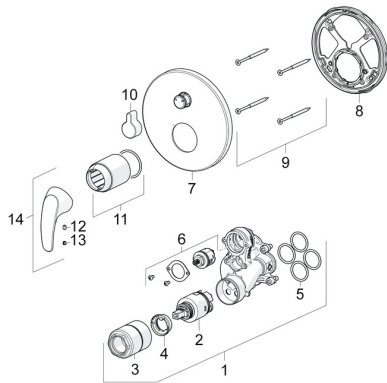

EAN: 4057304003981

static.hansa.com/86269103
Parti di ricambio
SP86269103

	Nome	Codice
01	Unità funzionale, 3.5	59914299
02	Cartuccia, 3.5 Classic	59913075
03	Manicotto filettato, M38x1	59912115
04	Temperature adjustment limiter	59912325
05	O-ring, 23.47x2.62	59914304
06	Deviatore	59914183
07	Piastra, d 170 mm Cromo	59914308
08	Fixing part	59914307
09	Screw, M4.5x80	59912890
10	Bottone di deviatore Cromo	59914324
11	Rosetta Cromo	59912511
12	Screw, M5x8, SW2.5	59904755
13	Tappo Grigio	59912112
14	Leva Cromo	59913678
N.I.	Adapter, H/C reversed	59914184
N.I.	Prolunga, 15 mm	59914182
N.I.	Prolunga, 15 mm, d 170 mm	59914191